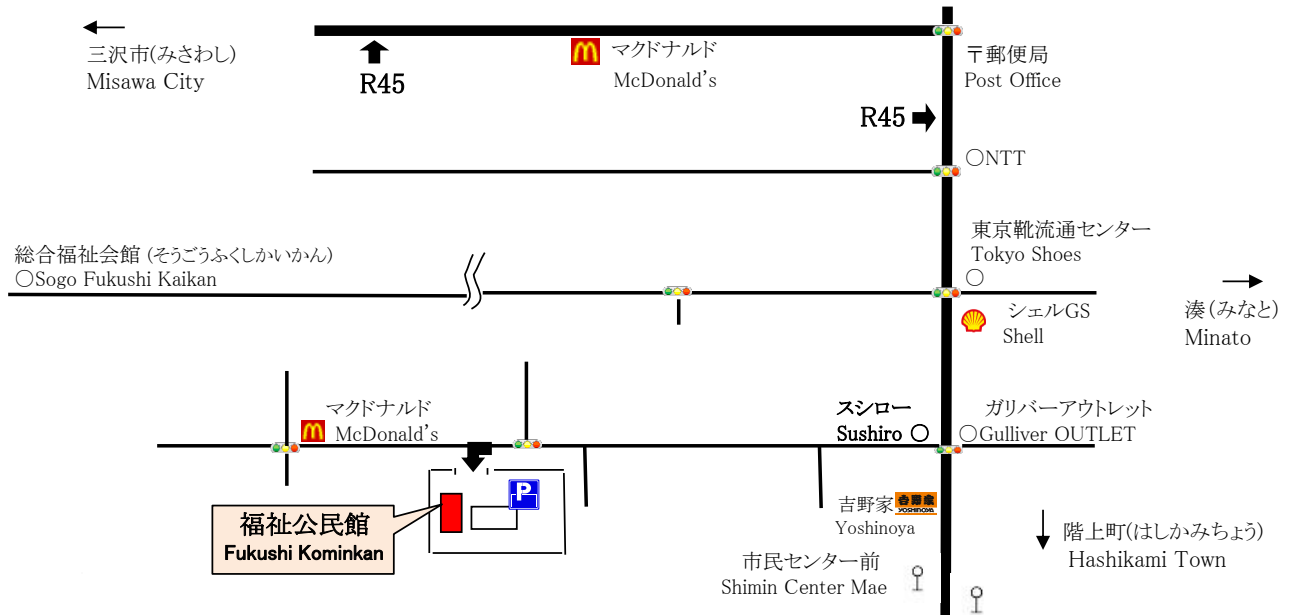

日本語いっぱい! ともだちいっぱい!

2019 第2学期

にほんご きょうしつ あんない
日本語教室のご案内

Japanese Classes in Hachinohe

- ◆ 場所 八戸市福祉公民館 (はちのへし ふくしこうみんかん)
Place Hachinoheshi Fukushi Kominkan
- ◆ 住所 八戸市類家四丁目3-1 (はちのへし るいけ4ちょうめ)
Address 4-3-1 Ruike, Hachinohe
- ◆ 日時 火曜日コース 午後6:30~午後8:30 8月27日より
Date & Time Tuesday Course 6:30 pm~8:30 pm (Starting from Aug. 27th)
水曜日コース 午後6:30~午後8:30 8月28日より
Wednesday Course 6:30 pm~8:30 pm (Starting from Aug. 28th)
- ◆ 受講料 7,000円 (全20回) 学生割引などあり
Tuition 7,000 yen (20 classes) Discount available for students etc.
- ◆ アクセス 市営バス バイパス経由 旭ヶ丘・工業大学線
「市民センター前」下車 徒歩5分
Access Hachinohe city bus (Asahigaoka Kogyodaigaku line)
5minutes walk from the "Shimin Center Mae" bus stop