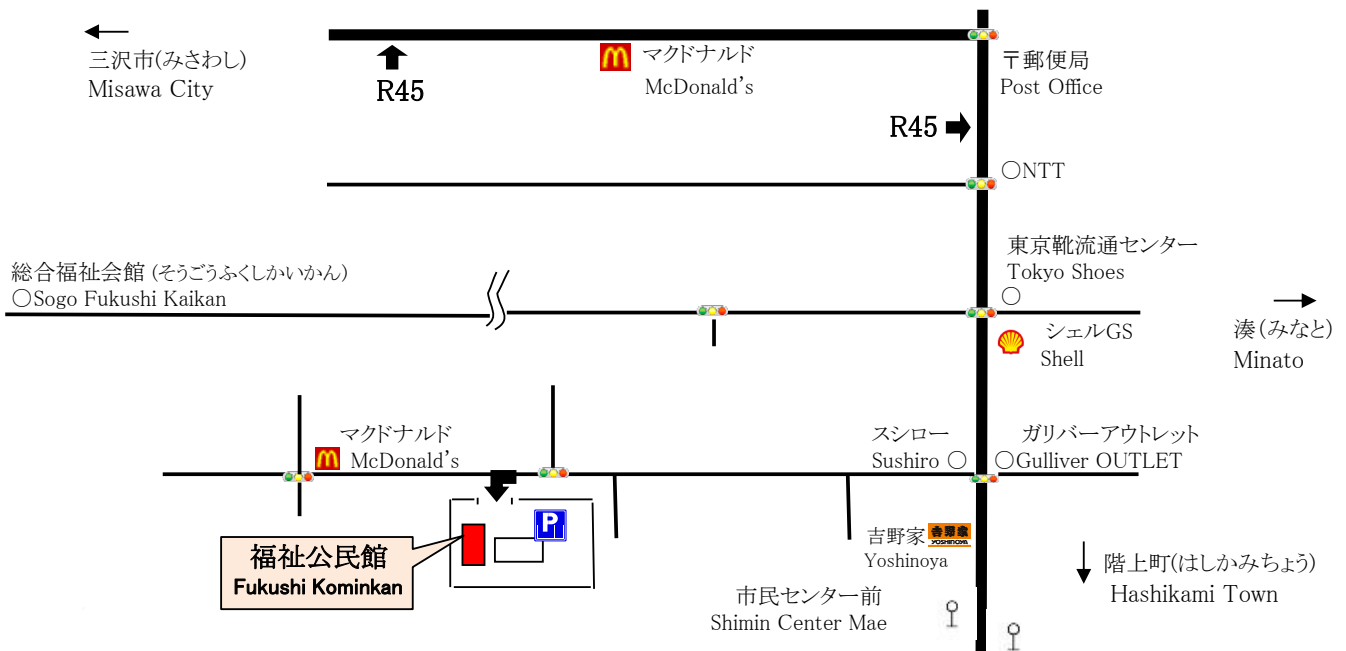

2018 2学期

にほんご きょうしつ あんない
日本語教室のご案内

Japanese Classes in Hachinohe

- ◆ 場所 **八戸市福祉公民館 (はちのへし ふくしこうみんかん)**
Place Hachinoheshi Fukushi Kominkan
- ◆ 住所 **八戸市類家四丁目3-1 (はちのへし るいけ4ちょうめ)**
Address 4-3-1 Ruike, Hachinohe
- ◆ 日時 **火曜日 午後6:30~午後8:30 9月4日より**
Date & Time Tuesday 6:30 pm~8:30 pm (Starting from Sep. 4th)
- ◆ 受講料 **7,000円 (全20回) 学生割引などあり**
Tuition 7,000 yen (20 classes) Discount available for students etc.
- ◆ アクセス **市営バス バイパス経由 旭ヶ丘・工業大学線**
「市民センター前」下車 徒歩5分
Access Hachinohe city bus (Asahigaoka Kogyodaigaku line)
5minutes walk from the "Shimin Center Mae" bus stop