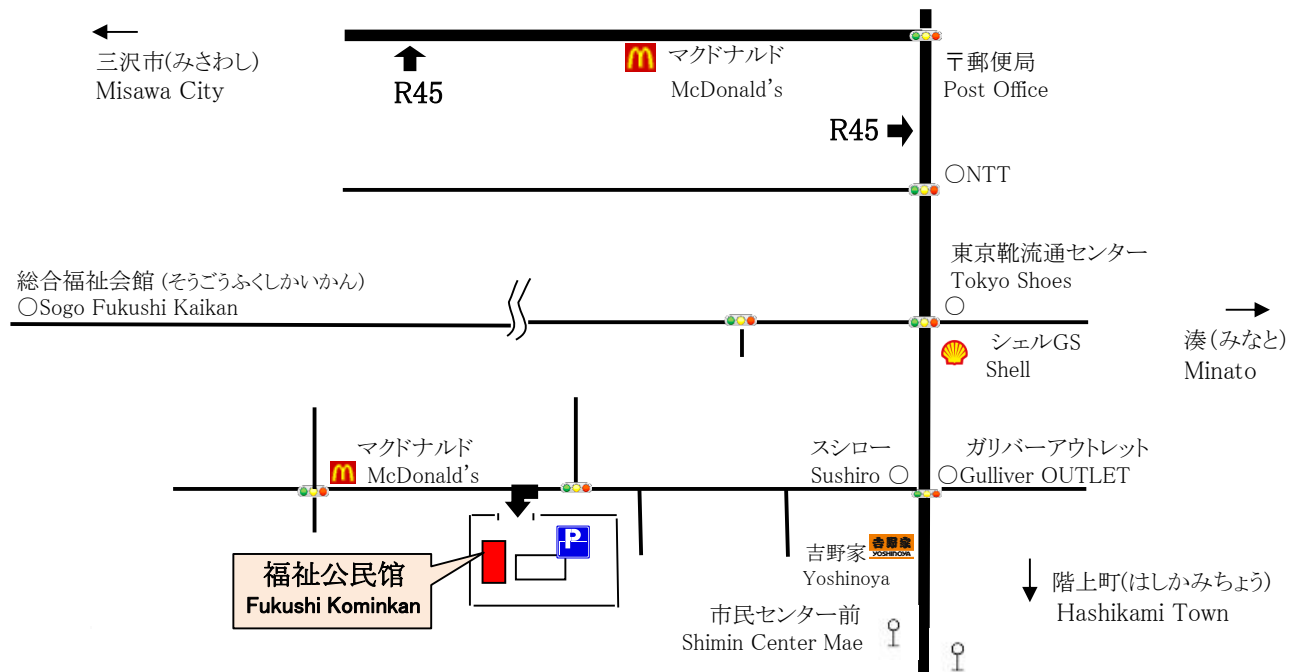

にほんご きょうしつ あんない

日本語教室のご案内

Japanese Classes in Hachinohe

- ◆ 場所 **八戸市福祉公民館 (はちのへし ふくしこうみんかん)**
Place Hachinoheshi Fukushi Kominkan
- ◆ 住所 **八戸市類家四丁目3-1 (はちのへし るいけ4ちょうめ)**
Address 4-3-1 Ruike, Hachinohe
- ◆ 日時 **火曜日 午後6:30~午後8:30(4月3日より)**
Date & Time Tuesday 6:30 pm~8:30 pm (Starting from Apr. 3rd)
- ◆ 受講料 **3,000円**
Tuition 3,000 yen
- ◆ アクセス **市営バス バイパス経由 旭ヶ丘・工業大学線
「市民センター前」下車 徒歩5分**
Access Hachinohe city bus (Asahigaoka Kogyodaigaku line)
5minutes walk from the "Shimin Center Mae" bus stop