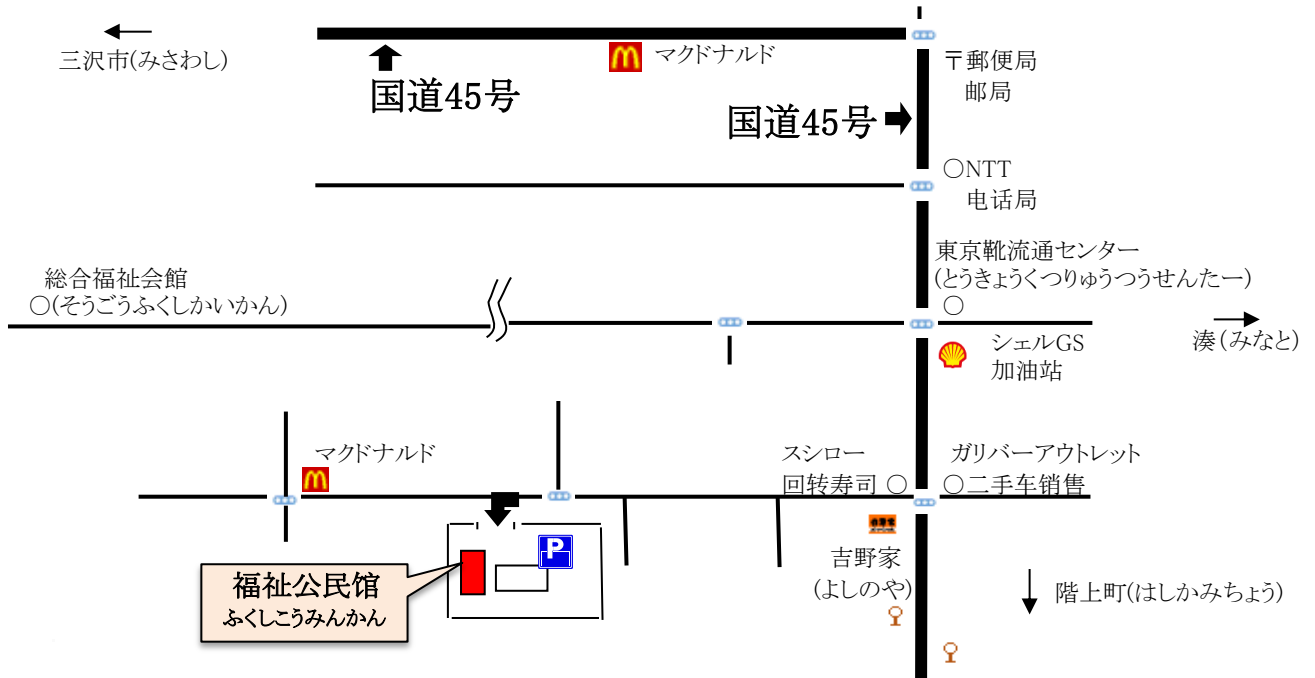

にほんご きょうしつ あんない
日本語教室のご案内
 日语学习向导

- ◆ 場所 八戸市福祉公民館 (はちのへし ふくしこうみんかん)
- ◆ 住所 八戸市類家四丁目3-1 (はちのへし るいけ4ちょうめ)
- ◆ 日時 火曜日 6:30pm~8:30pm 4月4日より
- ◆ 受講料 3,000円
- ◆ アクセス 市営バス バイパス経由 旭ヶ丘・工業大学線
 「市民センター前」下車 徒歩5分
 市営バス 从市民中心巴士站 徒歩5分