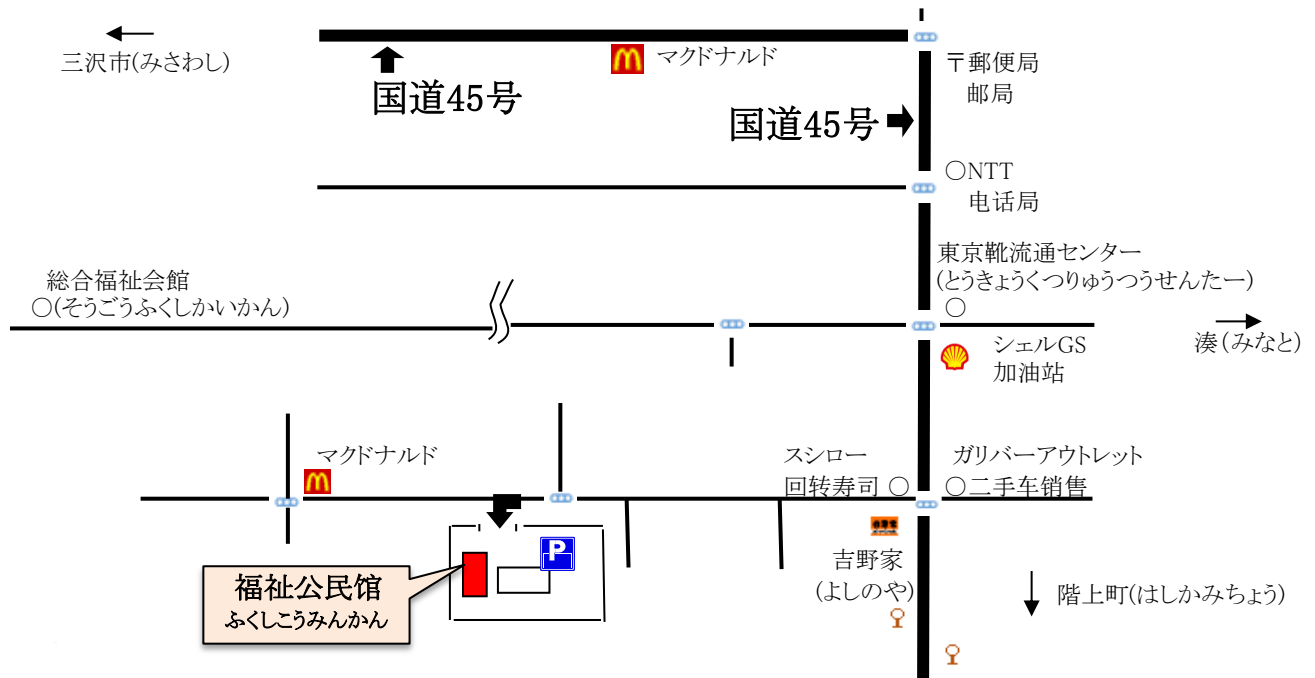

にほんご きょうしつ あんない  
**日本語教室のご案内**  
 日语学习向导

- ◆ 場所 八戸市福祉公民館 (はちのへし ふくしこうみんかん)
- ◆ 地点
- ◆ 住所 八戸市類家四丁目3-1 (はちのへし るいけ4ちょうめ)
- ◆ 地址
- ◆ 日時 火曜日 6:30pm~8:30pm 9月5日より
- ◆ 日期 星期二
- ◆ 受講料 4,500円
- ◆ 学費
- ◆ アクセス 市営バス バイパス経由 旭ヶ丘・工業大学線  
 「市民センター前」下車 徒歩5分  
 市営バス 从市民中心巴士站 徒歩5分
- ◆ 手段