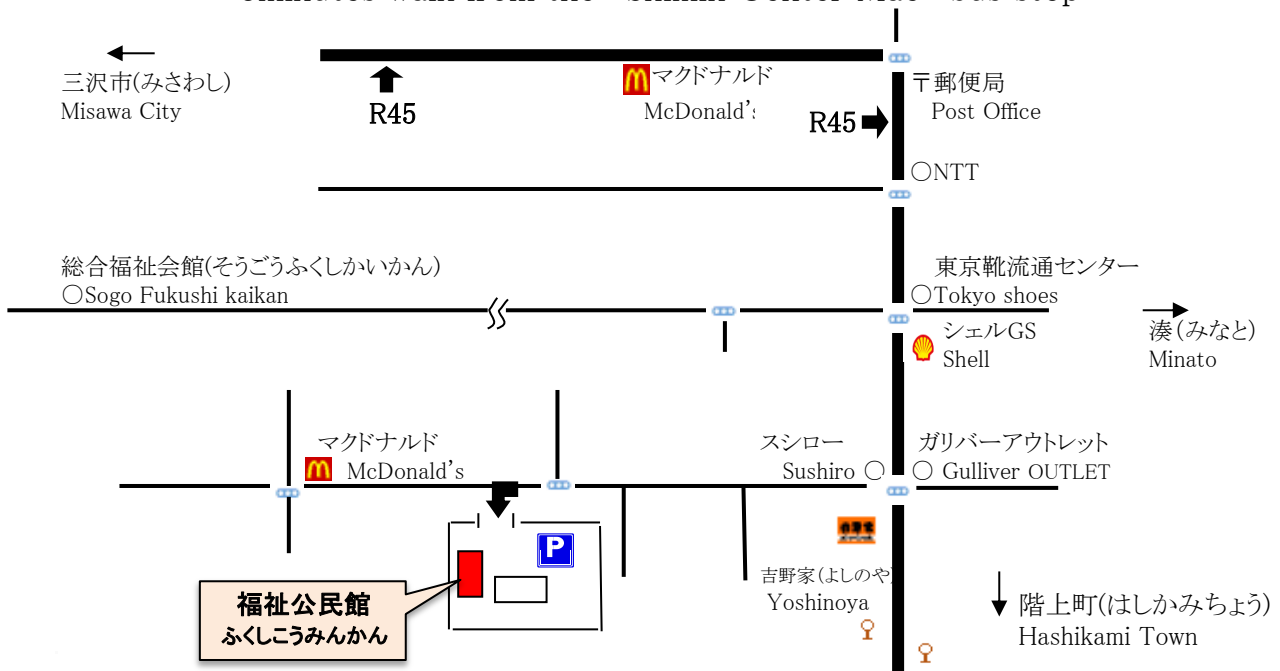

にほんご きょうしつ あんない
日本語教室のご案内

Japanese Classes in Hachinohe

- ◆ 場所 Place 八戸市福祉公民館 (はちのへし ふくしこうみんかん)
Hachinoheshi Fukushi Kominkan
- ◆ 住所 Address 八戸市類家四丁目3-1(はちのへし りいけ4ちょうめ)
4-3-1 Ruike, Hachinohe
- ◆ 日時 Date & Time 火曜日 午後6:30~午後8:30 9月5日より
Tuesday 6:30pm~8:30pm (Starting Sep. 5th)
- ◆ 受講料 Tuition 4,500円
4,500 yen
- ◆ アクセス Access 市営バス バイパス経由 旭ヶ丘・工業大学線
「市民センター前」下車 徒歩5分
Hachinohe city bus (Asahigaoka Kogyodaigaku line)
5minutes walk from the "Shimin Center Mae" bus stop